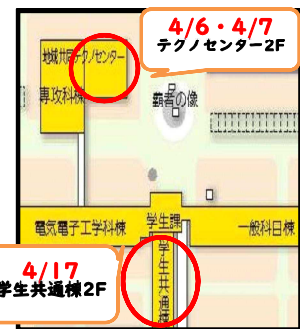

【教科書販売】※学校販売日程より前の購入はできません。

【校内案内図】

日程	4/6(月)	4/7(火)	4/17(金)
時間	11:30~15:00	12:00~15:00	12:00~15:00
場所	共同研究・受託研究室(テクノセンター2F)		大講義室5(学生共通棟2F)
販売科目	必須・A群・B群(専門)		4年B群・5年・専攻科

教科書一覧の金額は、変更の可能性がございます。教科書購入後は、必ず中身をお確かめ下さい。