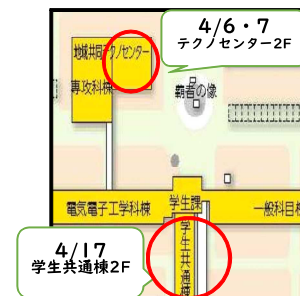

No	必修/選択	科目名	発行所	教科書名	金額	選択
13	選択	画像処理基礎	森北出版	画像情報処理	3,190	○

◎専門選択 建設工学専攻 (ACC)

No	必修/選択	科目名	発行所	教科書名	金額	選択
14	選択	地盤防災工学特論	理工図書	防災工学【改訂2版】	4,070	○

【教科書販売】※学校販売日程より前の購入はできません。

【校内案内図】

日程	4/6(月)	4/7(火)	4/17(金)
時間	11:30~15:00	12:00~15:00	12:00~15:00
場所	共同研究・受託研究室(テクノセンター2F)		大講義室5(学生共通棟2F)
販売科目	必須・A群・B群(専門)		4年B群・5年・専攻科