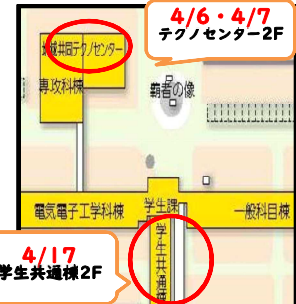

※英語VA/VBの教科書については、科目担当の先生の教科書を購入してください。

△* 前年度当選択科目を受講したものは購入不要

◎B群科目

科	区分	科目名	発行所	教科書名	金額	選択	留年生	留学生	編入生
選	B群	法学I・II	有斐閣	法学入門 有斐閣ストゥディア	1,980	○	○	○	○
		比較文化論A	朝日出版社	日英おもしろ文化比較	1,870	○	△*	○	○
C	B群	応用数学	大日本図書	新応用数学 改訂版	2,090	○	×	○	○
		橋梁設計	共立出版	新編橋梁工学	4,400	○	×	○	○
		景観設計	学芸出版社	建築と造園をつなぐランドスケープデザイン入門	3,080	○	○	○	○
		耐震工学	森北出版	耐震工学入門【第3版】補訂版	2,970	○	×	○	○
		建築法規	実教出版	建築法規概論【四訂版】First Stageシリーズ 建築・土木	2,750	○	×	○	○
		建築史	学芸出版社	カラー版図説 建築の歴史 西洋・日本・近代	3,300	○	×	○	○

△* 前年度当選択科目を受講したものは購入不要

【教科書販売】※学校販売日程より前の購入はできません。

【校内案内図】

日程	4/6(月)	4/7(火)	4/17(金)
時間	11:30~15:00	12:00~15:00	12:00~15:00
場所	共同研究・受託研究室(テクノセンター2F)		大講義室5(学生共通棟2F)
販売科目	必須・A群・B群(専門)		4年B群・5年・専攻科

教科書一覧の金額は、変更の可能性があります。教科書購入後は、必ず中身をお確かめ下さい。