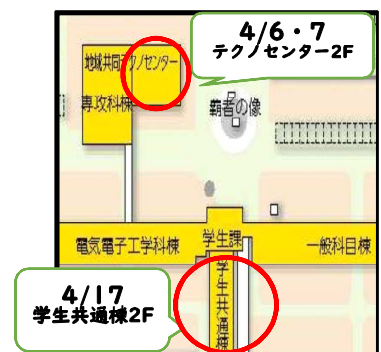

【教科書販売】※学校販売日程より前の購入はできません。

【校内案内図】

日程	4/6(月)	4/7(火)	4/17(金)
時間	11:30~15:00	12:00~15:00	12:00~15:00
場所	共同研究・受託研究室(テクノセンター2F)		大講義室5(学生共通棟2F)
販売科目	必須・A群・B群(専門)		4年B群・5年・専攻科

教科書一覧の金額は、変更の可能性がございます。教科書購入後は、必ず中身をお確かめ下さい。