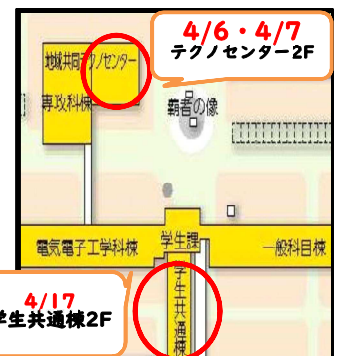

【校内案内図】

【教科書販売】※学校販売日程より前の購入はできません。

日程	4/6(月)	4/7(火)	4/17(金)
時間	11:30~15:00	12:00~15:00	12:00~15:00
場所	共同研究・受託研究室(テクノセンター2F)		大講義室5(学生共通棟2F)
販売科目	必須・A群・B群(専門)		4年B群・5年・専攻科

教科書一覧の金額は、変更の可能性がございます。教科書購入後は、必ず中身をお確かめ下さい。