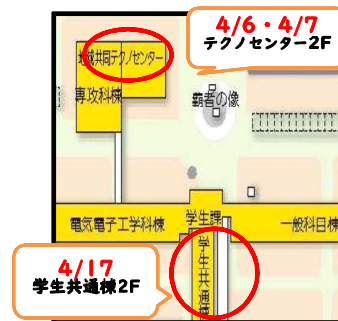

△* 前年度版を購入済みの場合は購入不要

【教科書販売】※学校販売日程より前の購入はできません。

【校内案内図】

日程	4/6(月)	4/7(火)	4/17(金)
時間	11:30~15:00	12:00~15:00	12:00~15:00
場所	共同研究・受託研究室(テクノセンター2F)		大講義室5(学生共通棟2F)
販売科目	必須・A群・B群(専門)		4年B群・5年・専攻科

教科書一覧の金額は、変更の可能性がございます。教科書購入後は、必ず中身をお確かめ下さい。