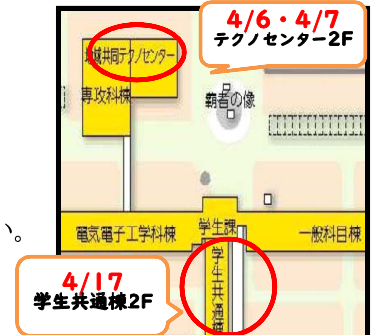

△* 前年度当選択科目を受講したものは購入不要

【教科書販売】※学校販売日程より前の購入はできません。

【校内案内図】

日程	4/6(月)	4/7(火)	4/17(金)
時間	11:30~15:00	12:00~15:00	12:00~15:00
場所	共同研究・受託研究室(テクノセンター2F)		大講義室5(学生共通棟2F)
販売科目	必須・A群・B群(専門)		4年B群・5年・専攻科

教科書一覧の金額は、変更の可能性がございます。教科書購入後は、必ず中身をお確かめ下さい。