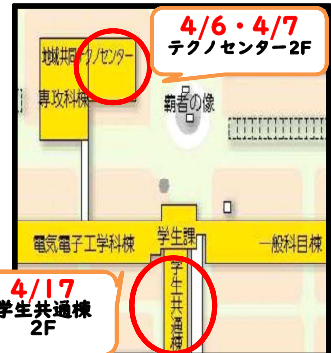

◎B群科目

科	区分	科目名	発行所	教科書名	金額	選択	留年生	留学生	編入生
選択	B群	英語論理・表現	成美堂	Speaking in Public プレゼンテーションのための基礎英語	2,090	○	×	○	○

◎A群科目【留学生・編入生】対象

科	区分	科目名	発行所	教科書名	金額	4M	留年生	留学生	編入生
全	A群	物理学基礎Ⅲ	大日本図書	初歩から学ぶ基礎物理学 熱・波動	1,980	/	/	○	○
			大日本図書	初歩から学ぶ基礎物理学 電磁気・原子	1,980	/	/	○	○
M	A群	材料力学Ⅱ	丸善	ポイントを学ぶ材料力学	3,080	/	/	×	○
			丸善	例題で学ぶ材料力学	3,080	/	/	×	○

【教科書販売】※学校販売日程より前の購入はできません。

【校内案内図】

日程	4/6(月)	4/7(火)	4/17(金)
時間	11:30~15:00	12:00~15:00	12:00~15:00
場所	共同研究・受託研究室(テクノセンター2F)		大講義室5(学生共通棟2F)
販売科目	必須・A群・B群(専門)		4年B群・5年・専攻科

教科書一覧の金額は、変更の可能性がございます。教科書購入後は、必ず中身をお確かめ下さい。