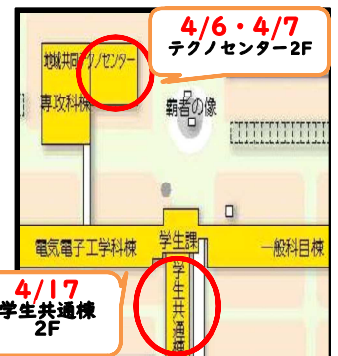

【教科書販売】※学校販売日程より前の購入はできません。

【校内案内図】

日程	4/6(月)	4/7(火)	4/17(金)
時間	11:30~15:00	12:00~15:00	12:00~15:00
場所	共同研究・受託研究室(テクノセンター2F)		大講義室5(学生共通棟2F)
販売科目	必須・A群・B群(専門)		4年B群・5年・専攻科

教科書一覧の金額は、変更の可能性がございます。教科書購入後は、必ず中身をお確かめ下さい。