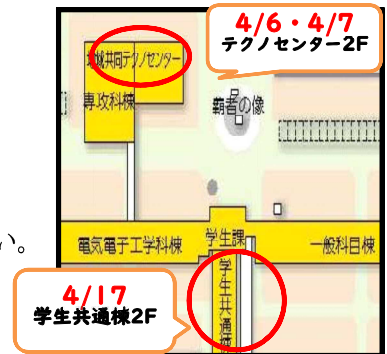

令和8年度 鹿児島工業高等専門学校 5年生 情報 I 教科書一覧

金海堂検印

金海堂検印

氏名	教科書購入〔1回目〕	追加購入(買いもれ等)の場合〔2回目〕
様	田	田

◎A群科目

科	区分	科目名	担当教員	発行所	教科書名	金額	選択A群	留年生	留学生	編入生
選	A群	英語VA/B	國谷	成美堂	Global Issues: An Introduction to Discussion Skills 身近な世界を英語で発信	2,530	○	△*	○	○
			David O'connor	Oxford University Press	Smart Choice 4th Edition: Level 1 :Student Book with Online Practice	3,652	○	○	○	○
			鞍掛	講談社	ESPIにもとづく工業技術英語大学・高専生のための新しい英語トレーニング	2,310	○	△*	○	○
			鞍掛	南雲堂	Let's Enjoy Science & Tech English教養課程の科学技術英語	2,200	○	△*	○	○
			嵯峨原	松柏社	Quick Exercises for the TOEIC L&R Test 400 Listening	1,760	○	○	○	○
			嵯峨原	松柏社	Quick Exercises for the TOEIC L&R Test 500 Listening	1,760	○	○	○	○
		ドイツ語Ⅱ A/B	知念	同学社	コンパス—アクティヴに学ぶドイツ語4技能	2,750	○	○	○	○
科	区分	科目名	発行所	教科書名	金額	A群	留年生	留学生	編入生	
選	A群	信号処理	東京電機大学出版局	ビギナーズデジタルフィルタ	2,750	○	×	○	○	

※英語VA/VBの教科書については、科目担当の先生の教科書を購入してください。

△* 前年度当選択科目を受講したものは購入不要

◎B群科目

科	区分	科目名	発行所	教科書名	金額	選択	留年生	留学生	編入生
選	B群	法学Ⅰ・Ⅱ	有斐閣	法学入門 有斐閣ストゥディア	1,980	○	○	○	○
		比較文化論A	朝日出版社	日英おもしろ文化比較	1,870	○	△*	○	○

△* 前年度当選択科目を受講したものは購入不要

【教科書販売】※学校販売日程より前の購入はできません。

【校内案内図】

日程	4/6(月)	4/7(火)	4/17(金)
時間	11:30~15:00	12:00~15:00	12:00~15:00
場所	共同研究・受託研究室(テクノセンター2F)		大講義室5(学生共通棟2F)
販売科目	必須・A群・B群(専門)		4年B群・5年・専攻科

教科書一覧の金額は、変更の可能性がございます。教科書購入後は、必ず中身をお確かめ下さい。

A群の科目は、受講が必要な科目です。

B群の科目は、各自で選択して受講する科目です。必要な教科書を購入してください。

学校販売日程以降は、金海堂単人営業所で**販売(9:00~16:30)**となります。
在庫次第では注文対応となりますので、お買いもれの無いようにお願いいたします。
不明な点がございましたら、当営業所までご連絡ください。

商品返品について、特別な事情がある場合は学生課へ確認後、
金海堂単人営業所へ連絡下さい。内容確認時に、この**定価表が必須**となります。
定価表の提出が出来ない場合は、対応致しかねます。(名前記入後の返品不可)

※行政機関等に提出する領収証が必要な際は、教科書購入時に
受付にてお申し出ください。後日のお渡しになります。

【教科書取扱書店】

金海堂 単人営業所
〒899-5106 霧島市単人町内山田3-3-2
営業時間(9:00-16:30)※土・日・祝日を除く※
TEL:0995-55-5670

注文の方は、商品入荷をTELにてご案内します。
ご確認よろしくお願いいたします。