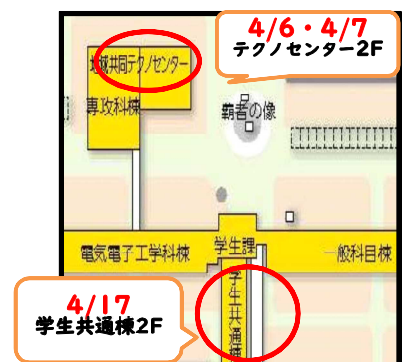

△* 前年度当選択科目を受講したものは購入不要

【教科書販売】※学校販売日程より前の購入はできません。

【校内案内図】

日程	4/6(月)	4/7(火)	4/17(金)
時間	11:30~15:00	12:00~15:00	12:00~15:00
場所	共同研究・受託研究室(テクノセンター2F)		大講義室5(学生共通棟2F)
販売科目	必須・A群・B群(専門)		4年B群・5年・専攻科

教科書一覧の金額は、変更の可能性がございます。教科書購入後は、必ず中身をお確かめ下さい。