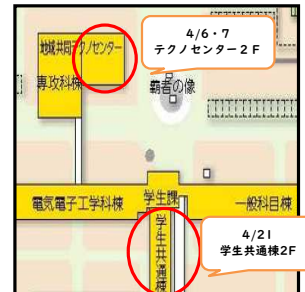

【教科書販売】

※学校販売日程より前の購入はできません。

日程	4/6(木)	4/7(金)	4/21(金)
時間	12:00~16:00		12:00~15:00
場所	共同研究・受託研究室(テクノセンター2F)		大講義室5(学生共通棟2F)
販売科目	必須・A群・B群(専門)		4年B群・5年・専攻科

【校内案内図】

教科書一覧の金額は、変更の可能性がございます。

教科書購入後は、必ず中身をお確かめ下さい。