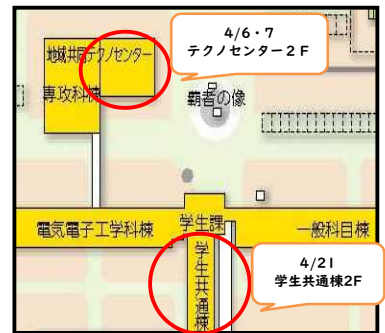

令和5年度 鹿児島工業高等専門学校 5年生 機械M 教科書一覧

領 収 証

領 収 印

学科学年	機械工学科 5年生
名 前	様
金 額	円

但 教科書代として 上記正に領収いたしました

(株)金海堂 単人営業所

◎A群科目

科	学科等	区分	科目名	担当教員	発行所	教科書名	金額	チェック欄	留年生購入	留学生購入	編入生購入
選	一般	A群	英語VA/B	Rehman Ur Rehman	Pearson	Contemporary Topics Level 1 (4th Edition) 21st Century Skills for Academic Success	3,586		○	○	○
				國谷	成美堂	Global Issues: An Introduction to Discussion Skills 身近な世界を英語で発信	2,530		△*	○	○
				曾山	朝日出版社	Welcome to the TOEIC L&R Test (新訂版 TOEIC® L&R テストへようこそ)	1,980		△*	○	○
				鞍掛	講談社	ESPにもとづく工業技術英語 大学・高専生のための新しい英語トレーニング	2,090		△*	○	○
				鞍掛	南雲堂	Let's Enjoy Science & Tech English 教養課程の科学技術英語	2,200		△*	○	○
M	機械	A群	伝熱工学	三角	森北出版	伝熱工学 新装【第2版】	2,200		○	○	○

※英語VA/VBの教科書については、科目担当の先生の教科書を購入してください。

△* 前年度当選択科目を受講したものは購入不要

◎B群科目

科	学科等	区分	科目名	発行所	教科書名	金額	チェック欄	留年生購入	留学生購入	編入生購入
選	一般	B群	知的財産概論	発明推進協会	産業財産権標準テキスト総合編【第5版】(要注文書籍:返品不可品)	990	注文対応	○	○	○

【教科書販売】

※学校販売日程より前の購入はできません。

日程	4/6(木)	4/7(金)	4/21(金)
時間	12:00~16:00		12:00~15:00
場所	共同研究・受託研究室(テクノセンター2F)		大講義室5(学生共通棟2F)
販売科目	必須・A群・B群(専門)		4年B群・5年・専攻科

教科書一覧の金額は、変更の可能性がございます。

教科書購入後は、必ず中身をお確かめ下さい。

B群の科目は、各自で選択して受講する科目です。必要な教科書を購入してください。

【校内案内図】

学校販売日程以降は、金海堂単人営業所で販売(9:00~16:30)となります。
在庫次第では注文対応となりますので、お買い漏れの無いようお願いいたします。
不明な点がありましたら、当営業所までご連絡ください。