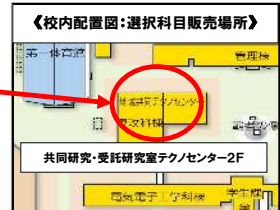

電子辞書に関するお問い合わせは
全て金海堂書店へお願い致します
TEL:0995-55-5670
問合時間:平日9時～16時30分

◎選択科目

芸術教科書は、選択科目が決定してから購入。(選択科目の決定は入学式当日に通知予定)

販売場所	共同研究・受託研究室(テクノセンター2F)
販売時間	入学式当日の午後

学科等	区分	科目名	発行所	教番	教科書名	金額
一般	A群	音楽	教育出版	701	音楽Ⅰ Tutti+	507
		音楽	教育出版		ミュージックノート	315
		美術	日本文芸出版	702	高校生の美術1	1,232