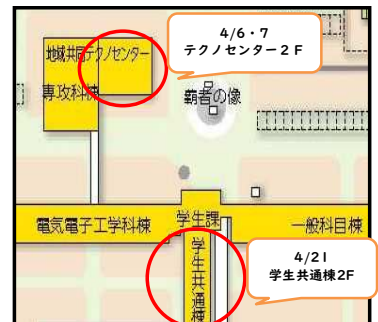

令和5年度 鹿児島工業高等専門学校 5年生 情報 I 教科書一覧

領 収 証

領 収 印

学科学年	情報工学科 5年生	
名 前		様
金 額		円

但 教科書代として 上記正に領収いたしました

(株)金海堂 単人営業所

◎A群科目

科	学科等	区分	科目名	担当教員	発行所	教科書名	金額	チェック欄	留年生購入	留学生購入	編入生購入
選	一般	A群	英語VA/B	Rehman Ur Rehman	Pearson	Contemporary Topics Level 1 (4th Edition) 21st Century Skills for Academic Success	3,586		○	○	○
				國谷	成美堂	Global Issues: An Introduction to Discussion Skills 身近な世界を英語で発信	2,530		△*	○	○
				曾山	朝日出版社	Welcome to the TOEIC L&R Test (新訂版 TOEIC® L&R テストへようこそ)	1,980		△*	○	○
				鞍掛	講談社	ESPにもとづく工業技術英語 大学・高専生のための新しい英語トレーニング	2,090		△*	○	○
				鞍掛	南雲堂	Let's Enjoy Science & Tech English 教養課程の科学技術英語	2,200		△*	○	○
I	情報	A群	データ構造とアルゴリズム	入江	近代科学社	Pythonで体験してわかるアルゴリズムとデータ構造	2,640		×	○	○
			デジタルフィルタ	揚野	東京電気大学	ビギナーズデジタルフィルタ	2,750		×	○	○
			情報素子工学	玉利	オーム社	テキストブック電子デバイス物性	2,750		×	○	○

※英語VA/VBの教科書については、科目担当の先生の教科書を購入してください。

△* 前年度当選択科目を受講したものは購入不要

◎B群科目

科	学科等	区分	科目名	発行所	教科書名	金額	チェック欄	留年生購入	留学生購入	編入生購入
選	一般	B群	知的財産概論	発明推進協会	産業財産権標準テキスト総合編【第5版】(要注文書籍:返品不可品)	990	注文対応	○	○	○

◎B群科目(留学生・編入生のみ)

科	学科等	区分	科目名	発行所	教科書名	金額	チェック欄	留年生購入	留学生購入	編入生購入
I	情報	B群	数値解析II	森北出版	Cによる数値計算入門【第2版】新装版	2,420		×	○	○

【教科書販売】

※学校販売日程より前の購入はできません。

日程	4/6(木)	4/7(金)	4/21(金)
時間	12:00~16:00		12:00~15:00
場所	共同研究・受託研究室(テクノセンター2F)		大講義室5(学生共通棟2F)
販売科目	必須・A群・B群(専門)		4年B群・5年・専攻科

教科書一覧の金額は、変更の可能性がございます。

教科書購入後は、必ず中身をお確かめ下さい。

B群の科目は、各自で選択して受講する科目です。必要な教科書を購入してください。

【校内案内図】