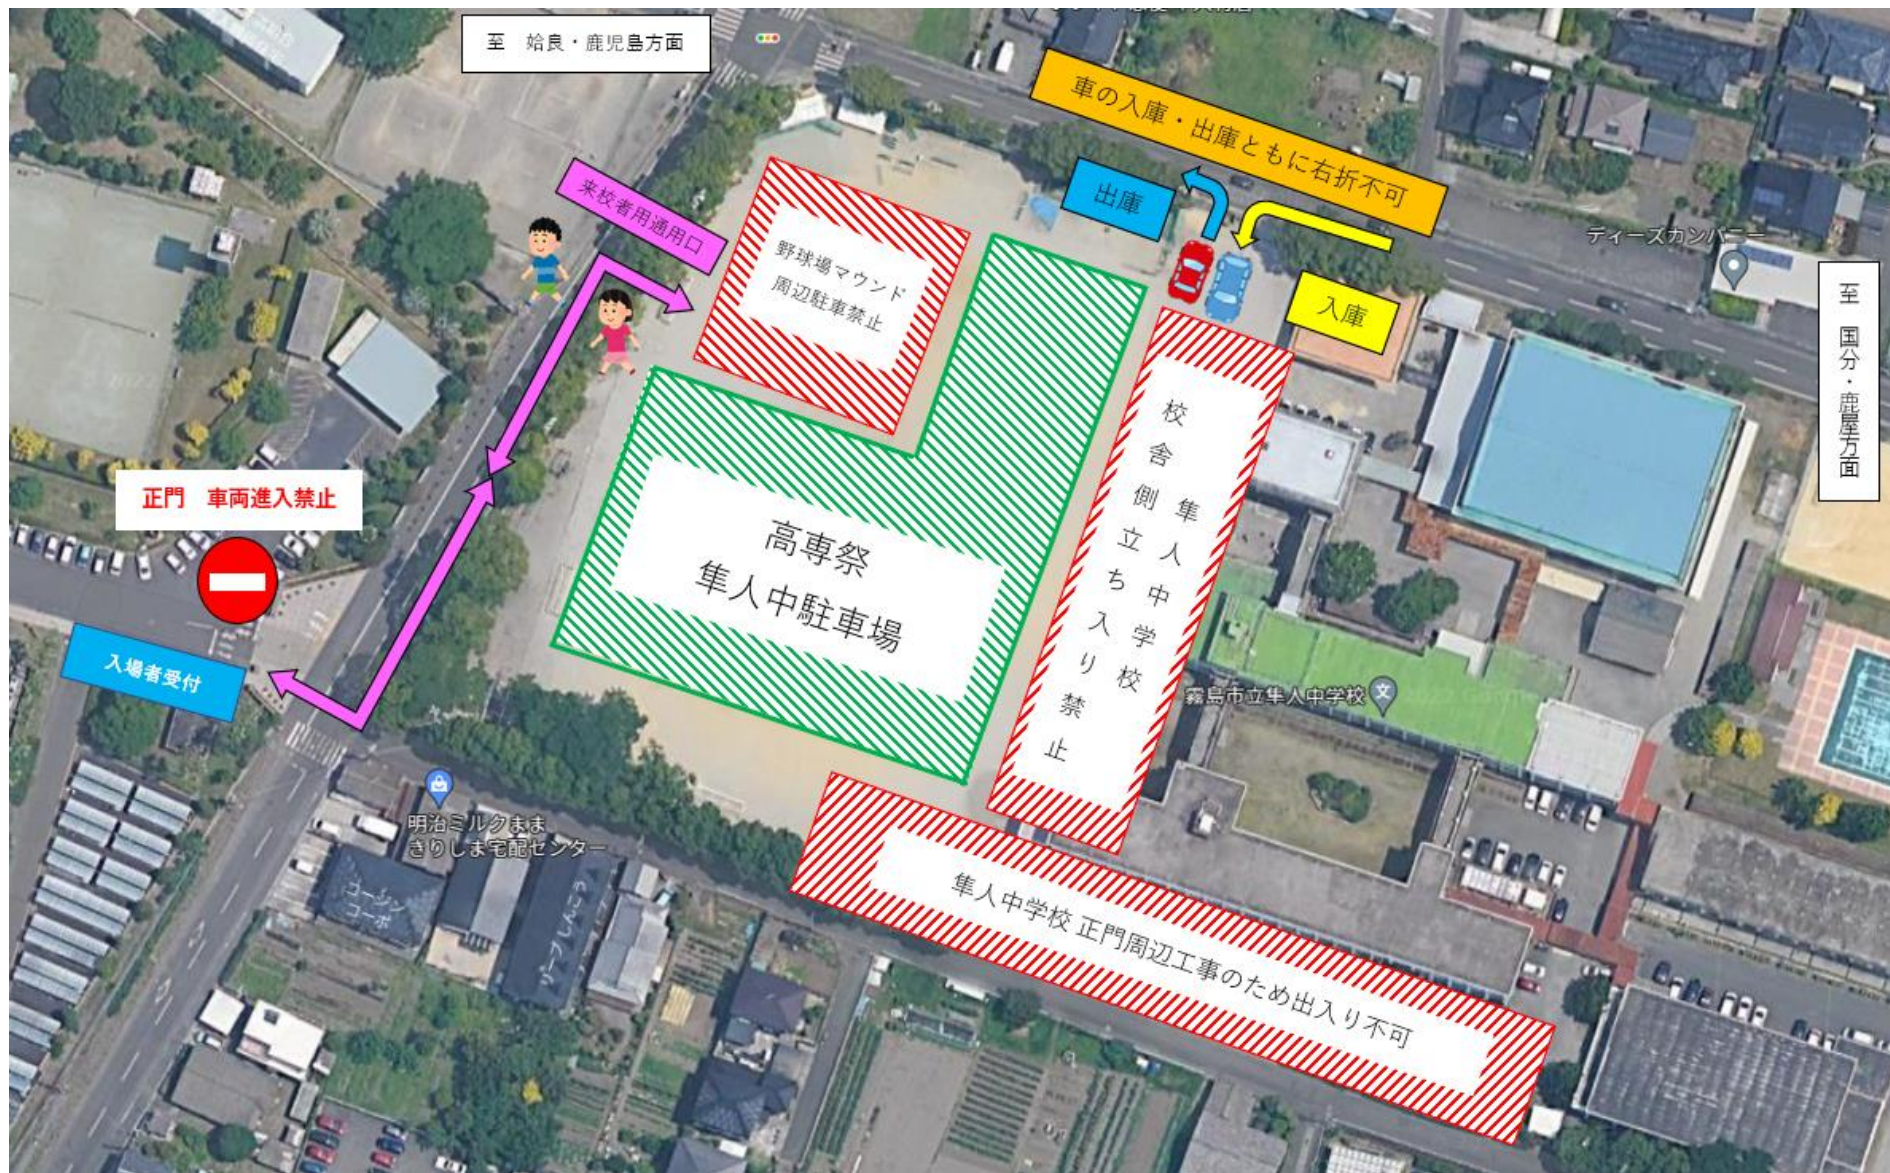

# ・10月23日(日)のみ 隼人中学校グラウンド

・入庫・出庫の際は左折のみとなります。(始良・鹿児島市方面からの入庫、国分・鹿屋方面への出庫はできません)

・隼人中学校正門工事のため、隼人中学校正門での車の出入りはできません。