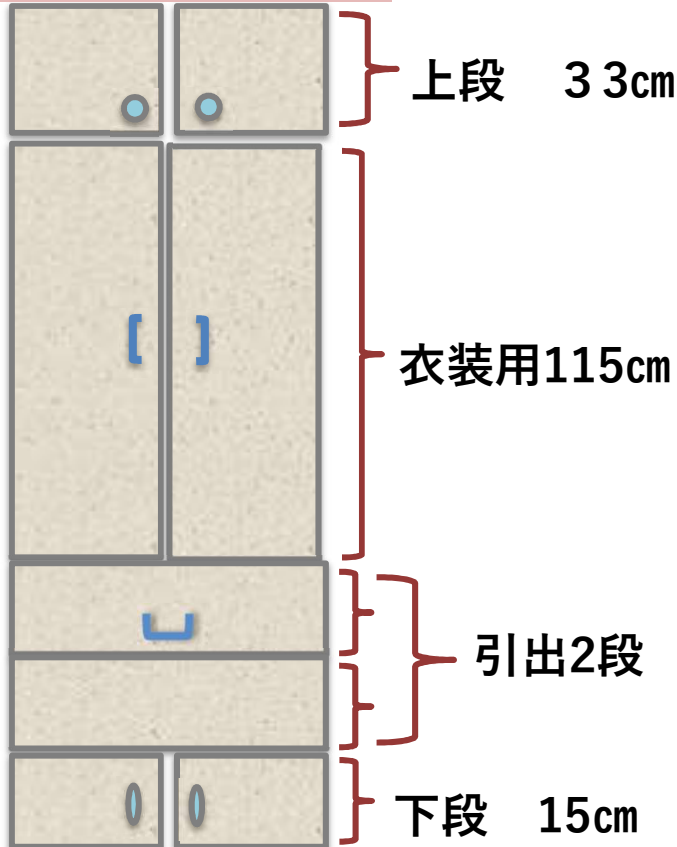

ベッドのサイズ (全室同じ)

衣装棚・本棚のサイズ

(基本的な男子居室)

奥行68cm・幅80cm

机の前の壁に建付け

奥行23cm
幅 80cm