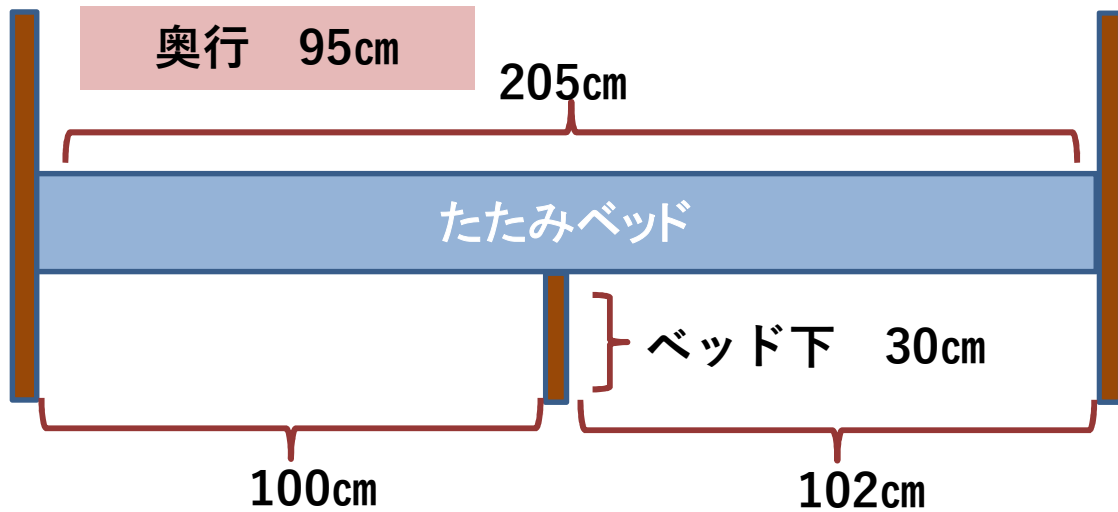

ベッドのサイズ (全室同じ)

衣装棚・本棚のサイズ

(基本的な男子居室)

奥行68cm・幅80cm

机の前の壁に建付け

奥行23cm
幅 80cm