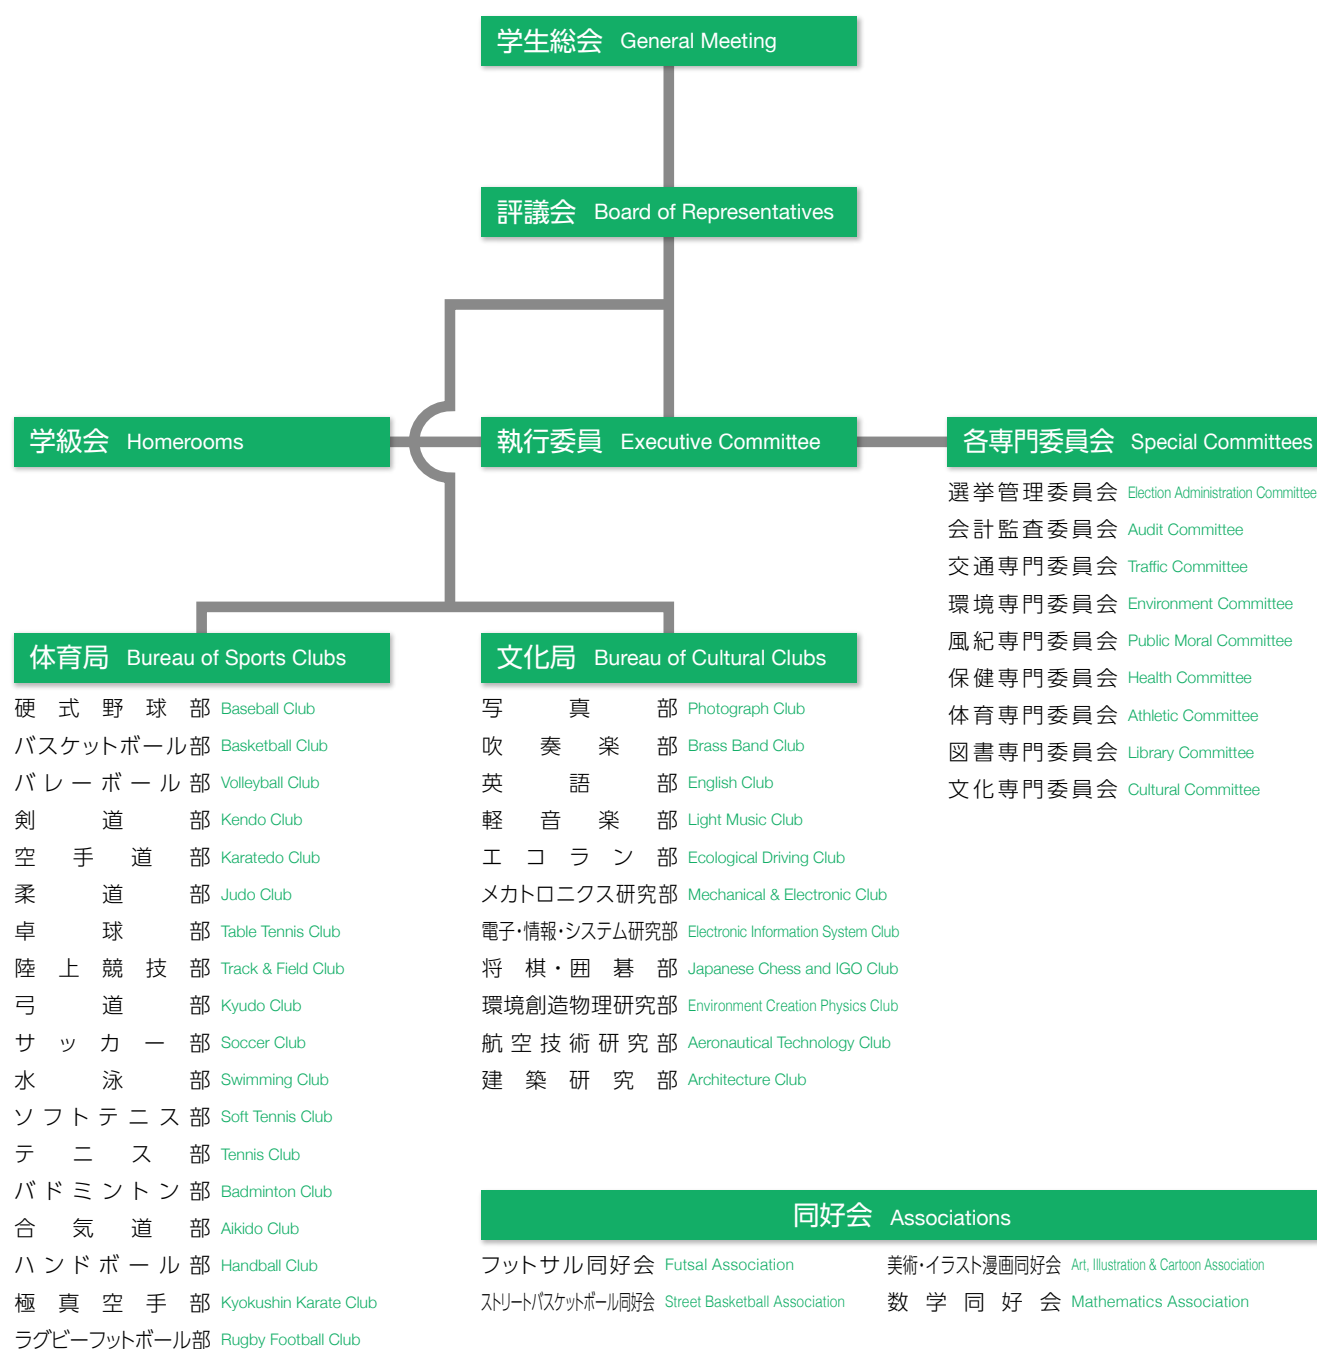

◎学生会 Student Council

学生会は、本校の全学生をもって組織し、学生の総意と責任と敬愛に基づき、クラブ活動・学園祭・クラスマッチ等活発に活動している。

The student council, solely organized and run by the students, contributes to providing a comfortable college life and supporting club activities, as well as campus festivals and other school events. Under the students' responsibility, this organization plans and conducts various activities.

◎学生会組織図 Student Council -Organization Chart

- 概要
- 学科
- 教育課程
- 専攻科
- 学生
- 教育施設
- 教育・研究活動
- キャンパス