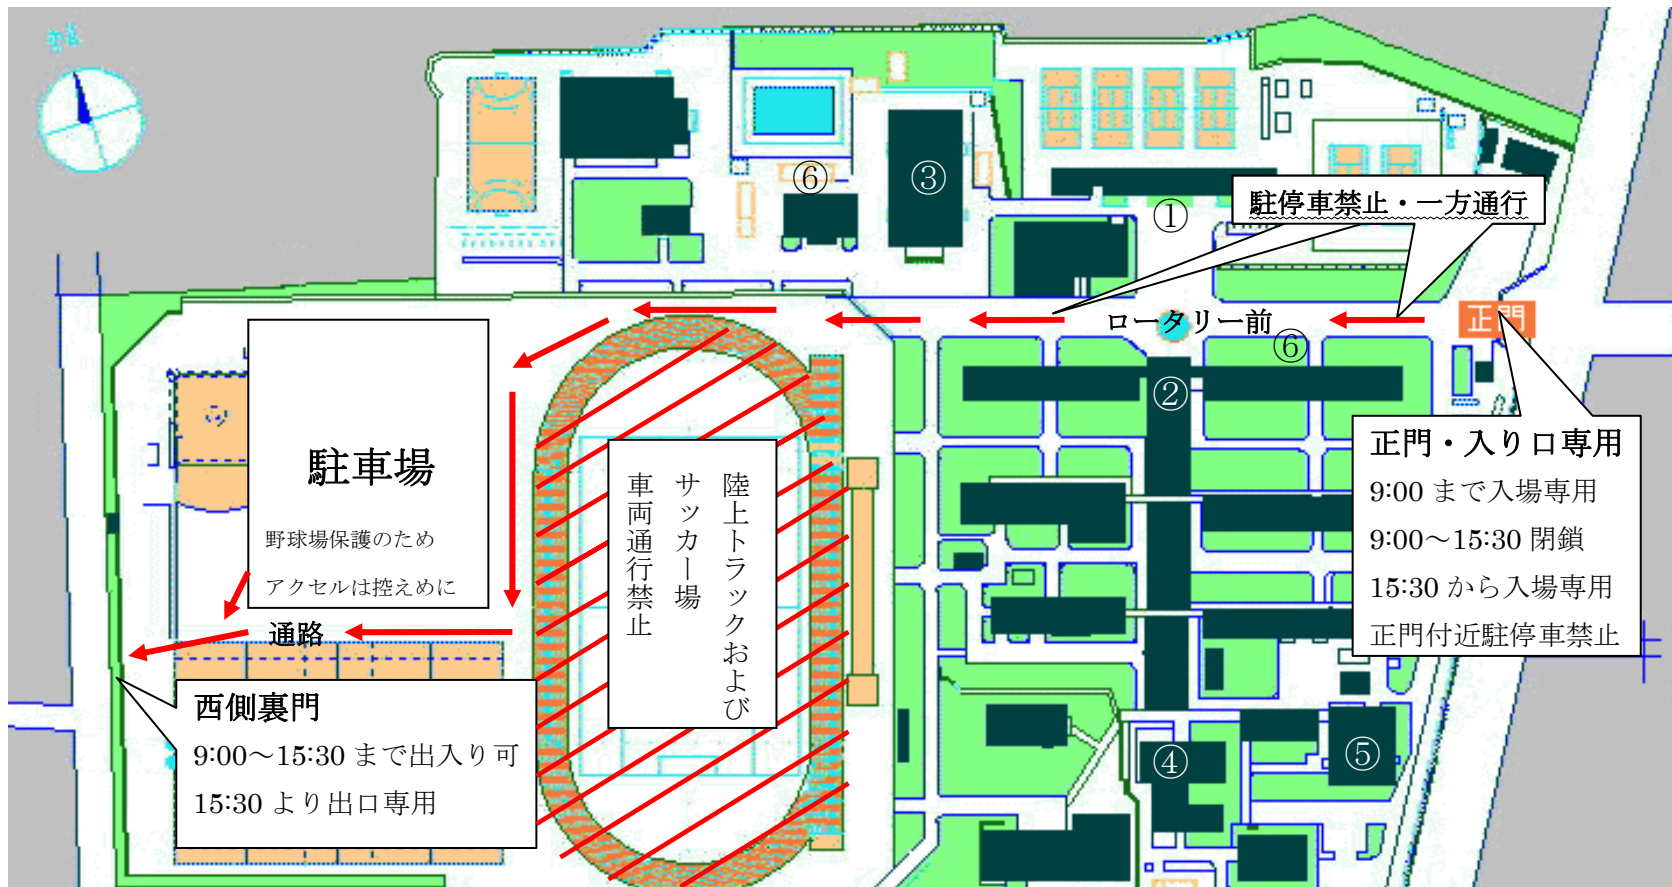

## 校内案内図

- ① 受験生受付
- ② 受験生受付（雨天時）
- ③ 第1体育館（引率者控え室・飲食可・男女トイレ有り）
- ④ 厚生会館（引率者控え室・試験当日も学生食堂を営業しています。男女トイレ有り）
- ⑤ 情報工学科棟1階 合併教室・飲食可
- ⑥ トイレ（校舎区域のトイレは試験中、立ち入り禁止となっておりますので③、④、⑤、⑥のトイレをご利用下さい。）

※受験生は昼休みを含む試験時間中（9:00～15:30）の外出を控えてください。

※ロータリー前は**駐停車禁止・一方通行**です。（受験生の安全確保のため、御協力下さい）