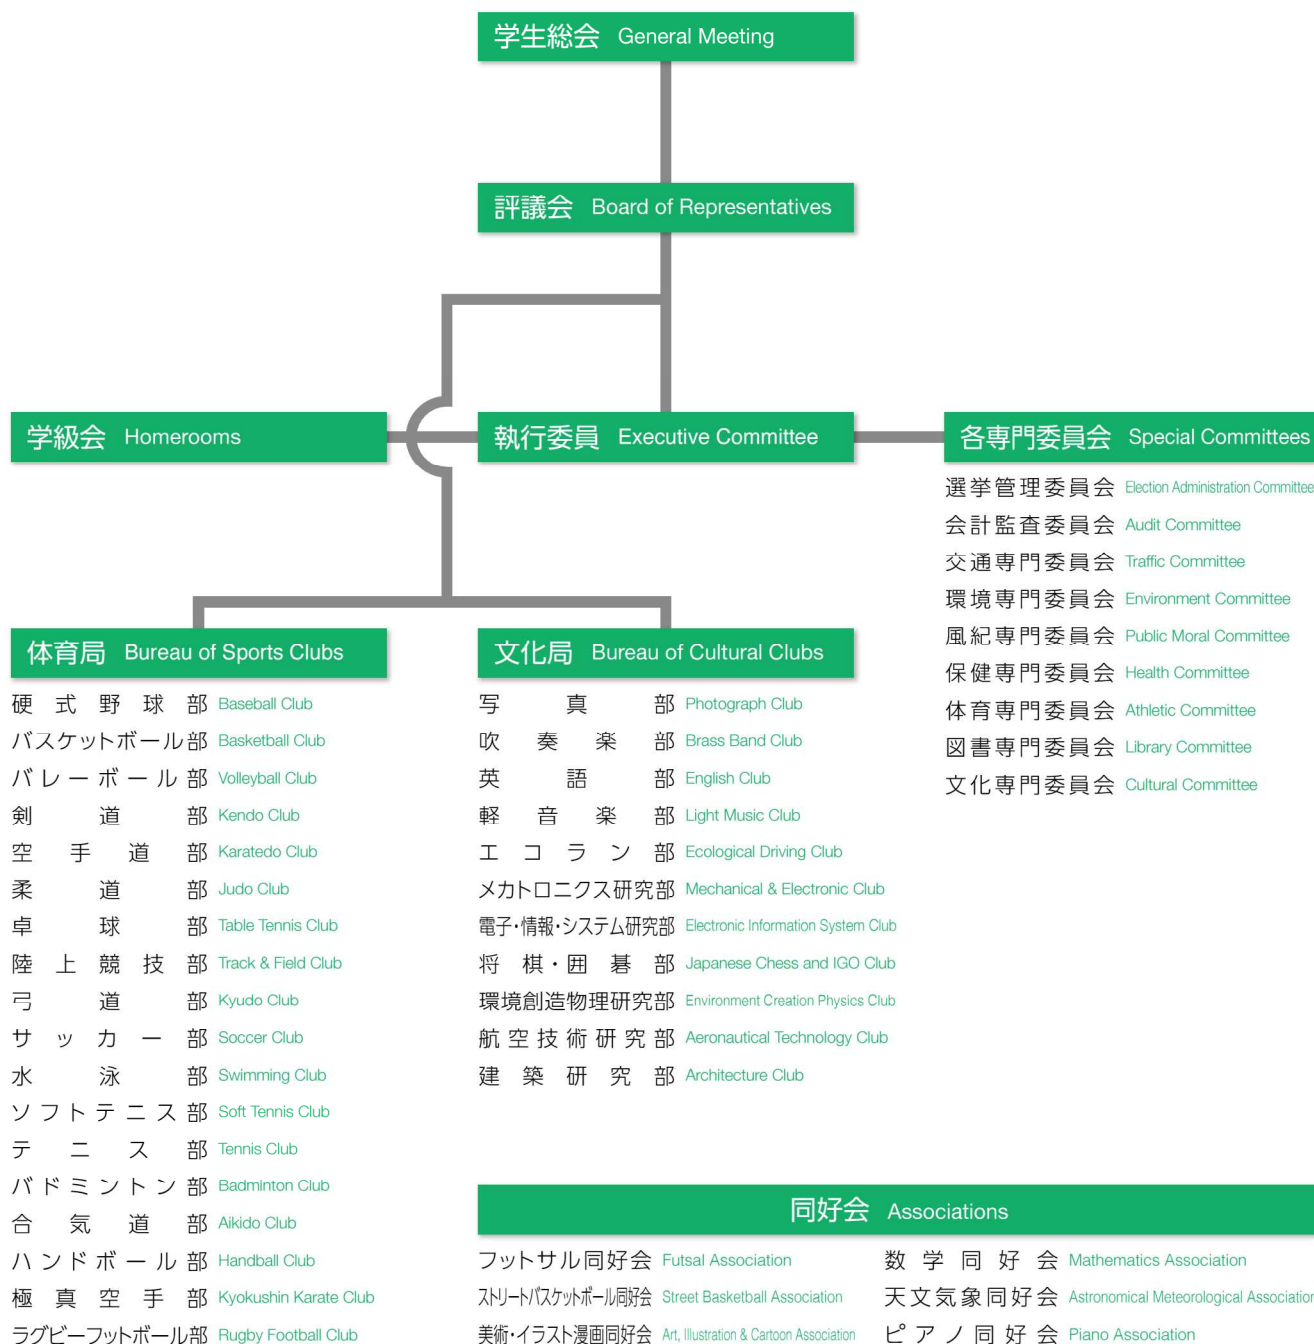

◎学生会 Student Council

学生会は、本校の全学生をもって組織し、学生の総意と責任と敬愛に基づき、クラブ活動・学園祭・クラスマッチ等活発に活動している。

The student council, solely organized and run by the students, contributes to providing a comfortable college life and supporting club activities, as well as campus festivals and other school events. Under the students' responsibility, this organization plans and conducts various activities.

◎学生会組織図 Student Council -Organization Chart

- 概要
- 学科
- 教育課程
- 専攻科
- 学生
- 教育施設
- 教育・研究活動
- キャンパス